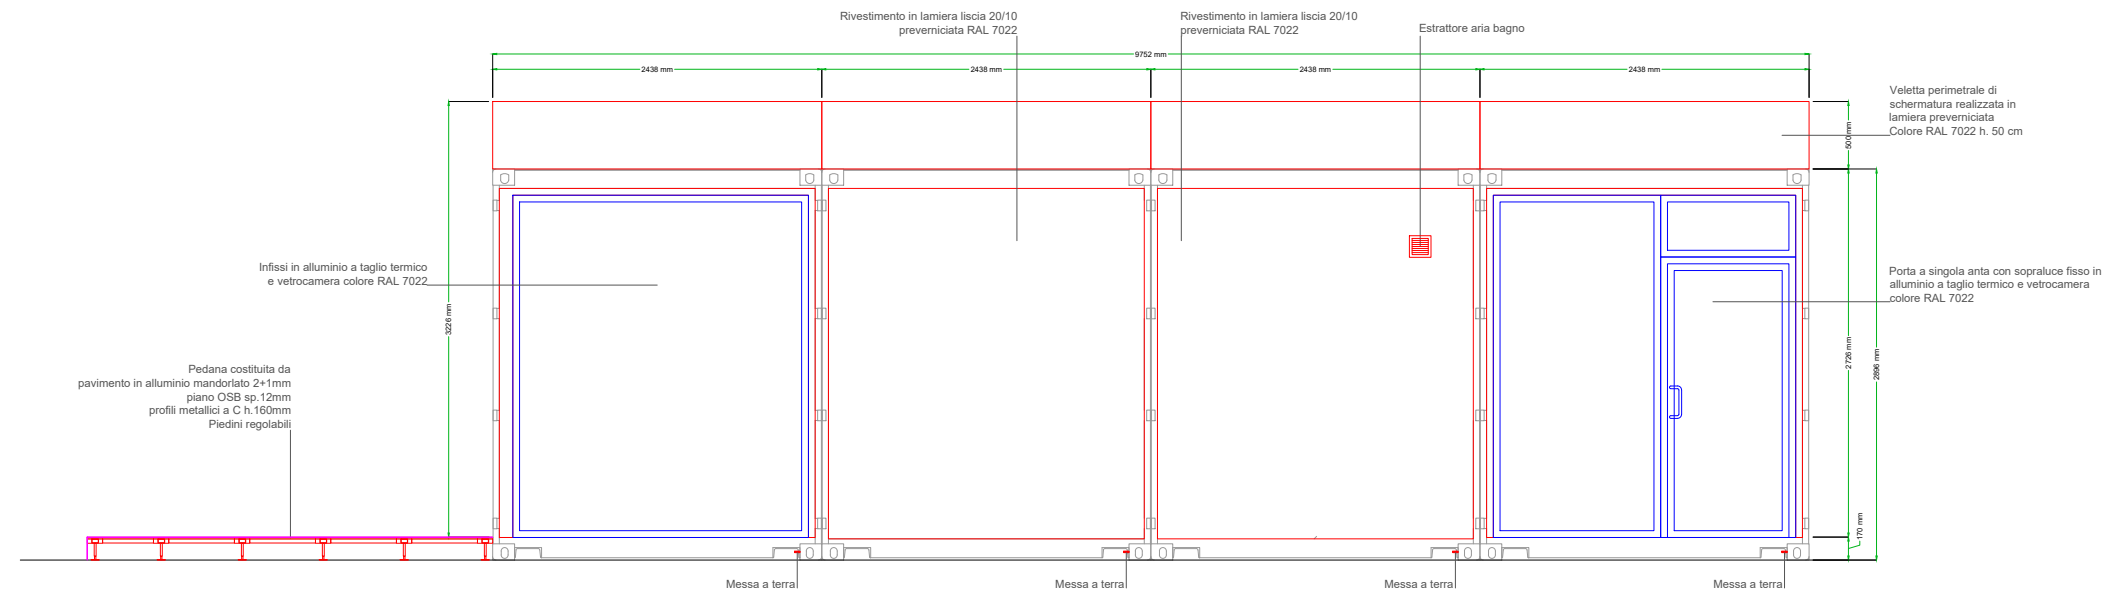

Vista D

Vista B

Vista C

Vista A

Commissa:	Suardi - Ciclofficina
Oggetto e CTR:	Prospetti container
Data:	22.07.2020
Disegnatore:	Flavio Pellegrini
Tavola:	03