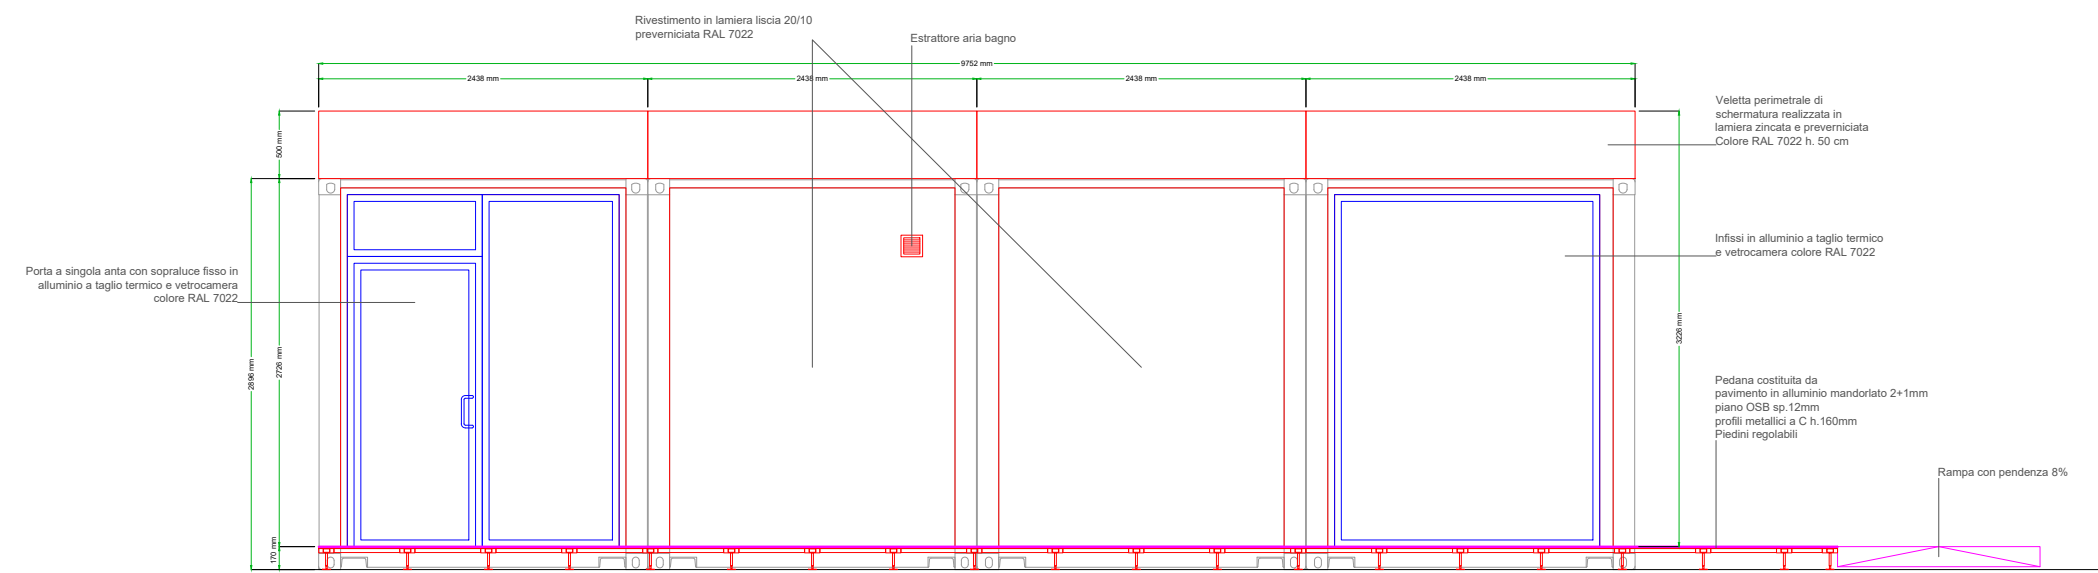

Vista D

Vista B

Vista C

Vista A

Commissa:	Suardi - Ciclofficina
Oggetto e CTR:	Prospetti container
Data:	22.07.2020
Disegnatore:	Flavio Pellegrini
Tavola:	03