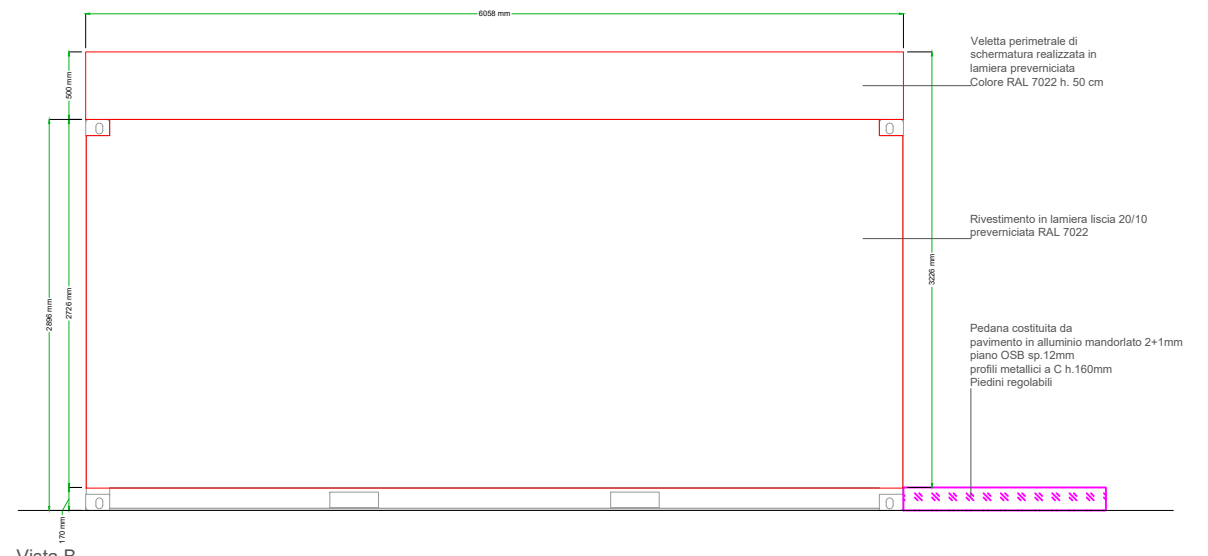

Vista D

Vista B

Vista C

Vista A

Commissa:	Suardi - Ciclofficina
Oggetto e CTR:	Prospetti container
Data:	22.07.2020
Disegnatore:	Flavio Pellegrini
Tavola:	03